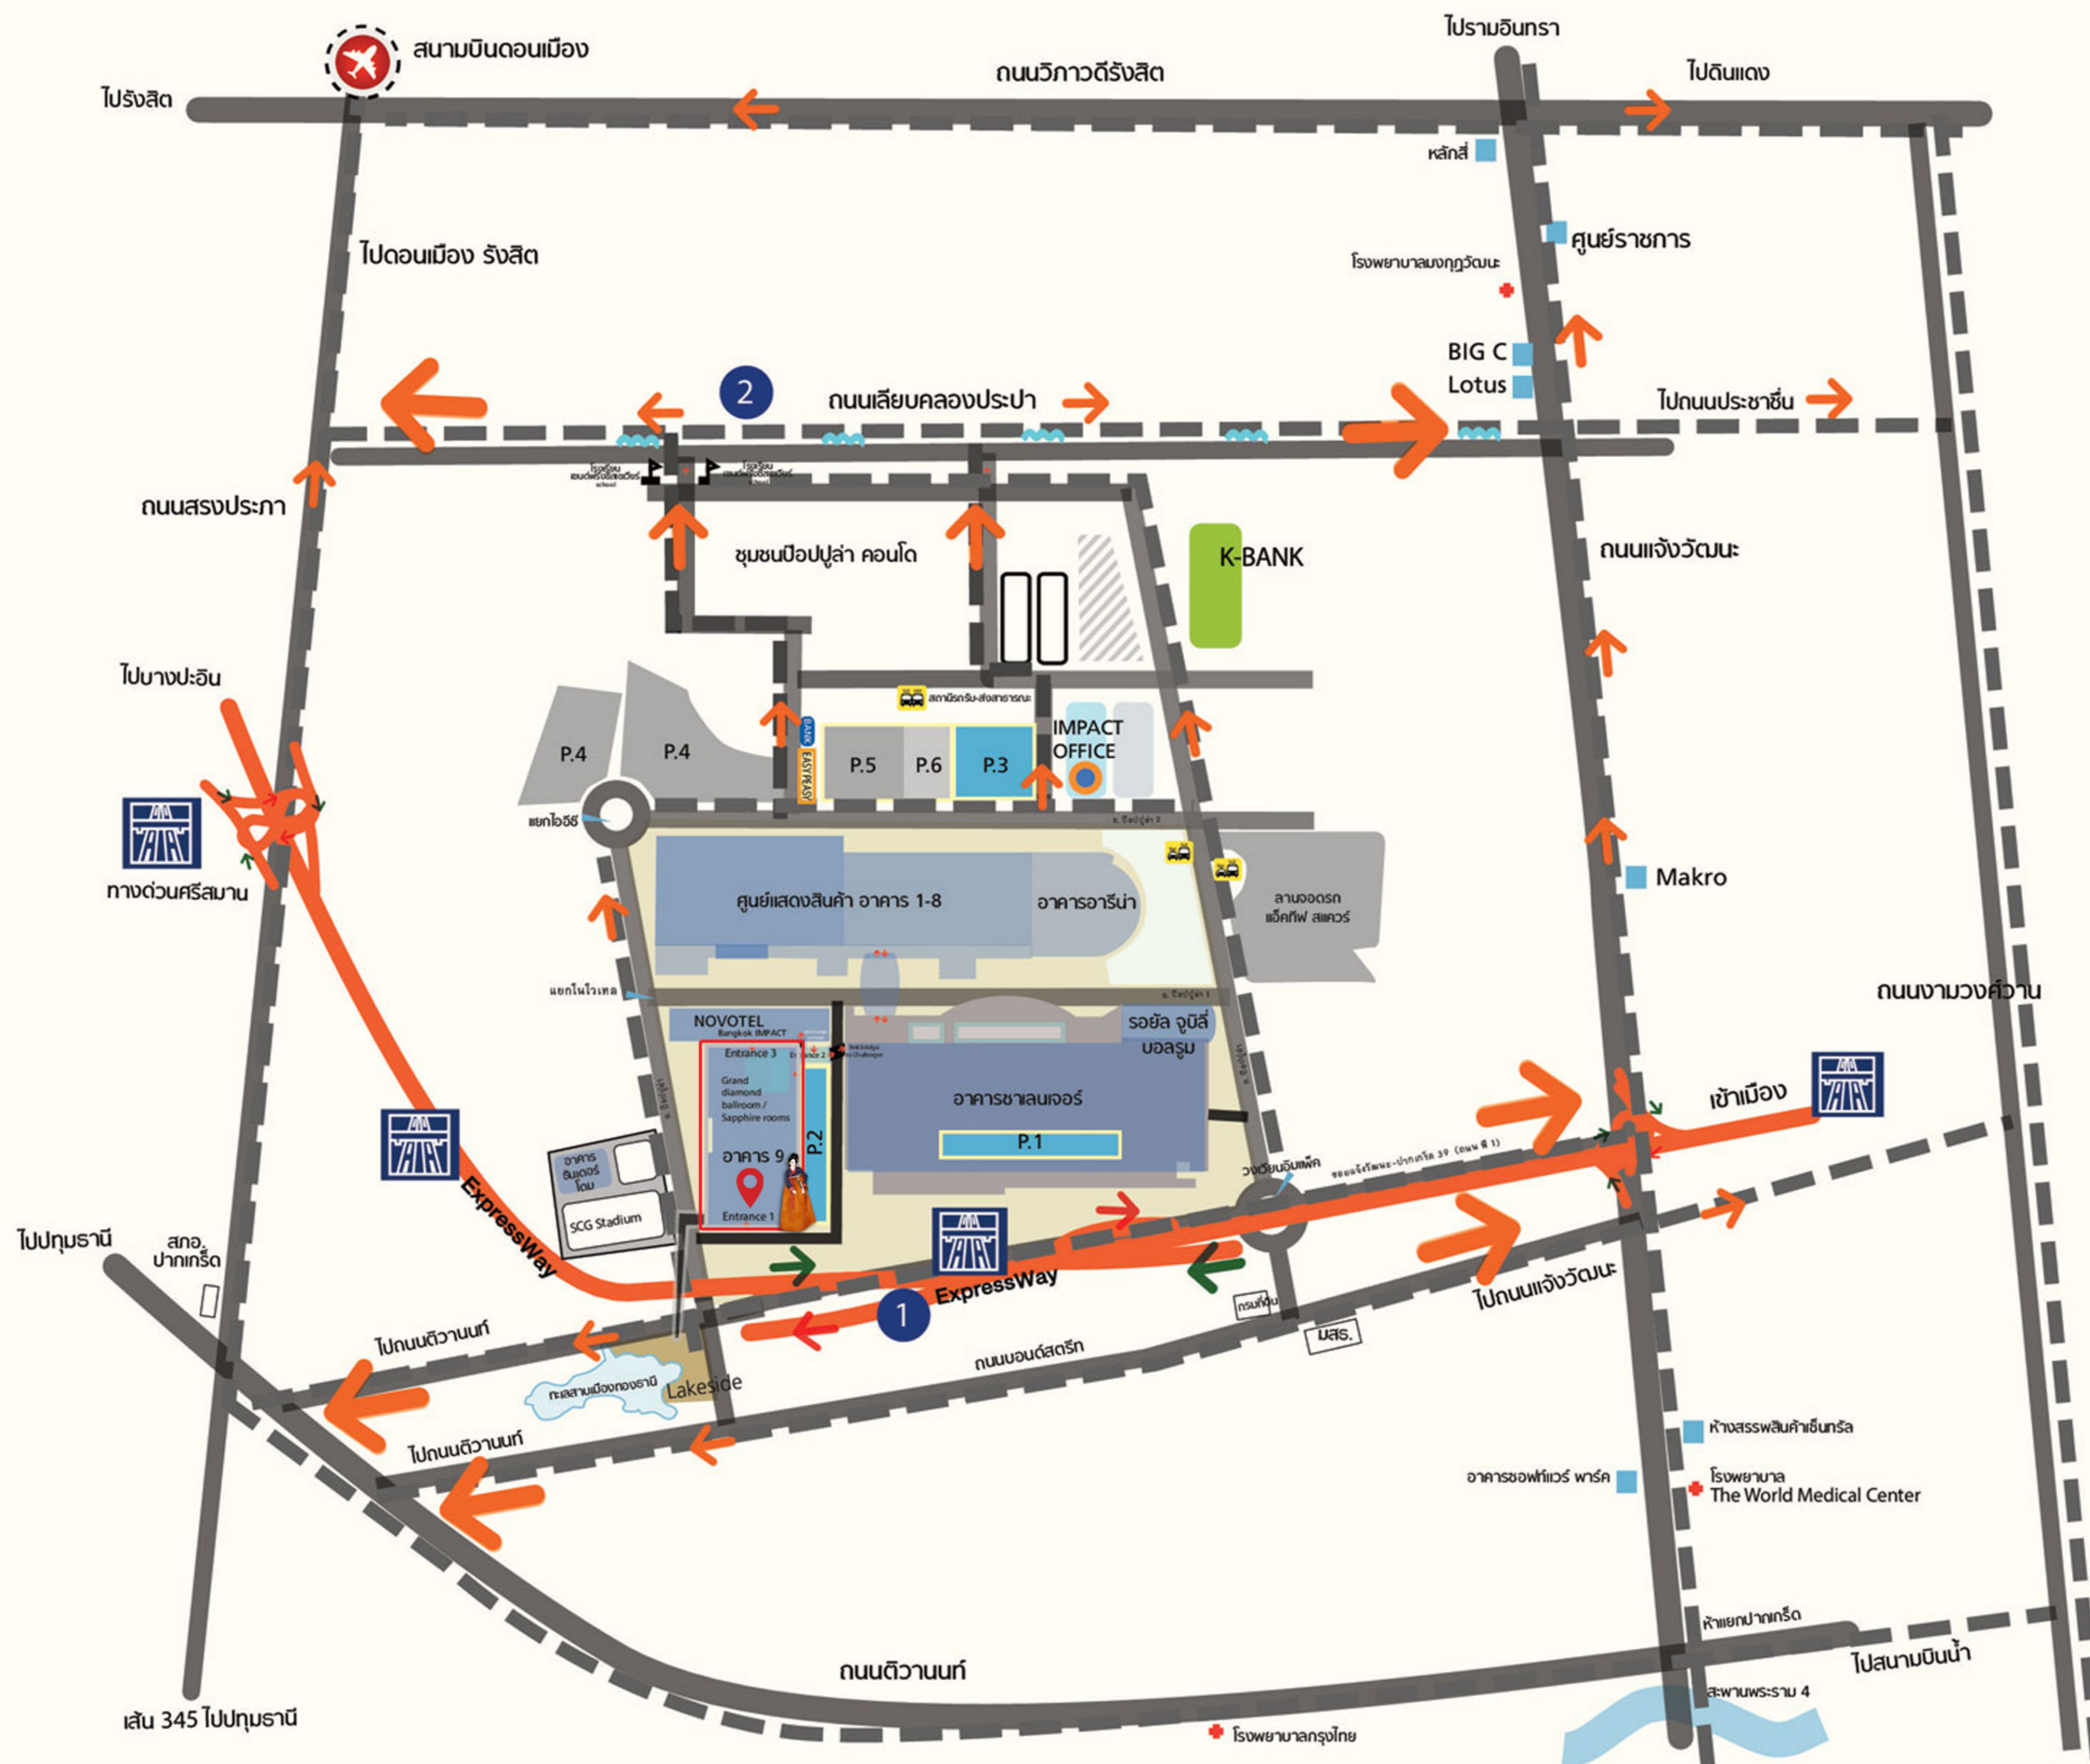

แผนที่เส้นทางเดินรถ เข้า-ออก อิมแพ็ค เมืองทองธานี

รถบริการสาธารณะ

อิมแพ็ค ลิงค์ (IMPACT Link)
บริเวณเอเทรียม 3 อาคารชาเลนเจอร์
เวลา 6.00-22.00 น. ทุกวัน

รถตู้ 3 จุดจอด (Van)
บริเวณหน้าศาลา ตาย
เวลา 6.00-22.00 น. ทุกวัน

รถแท็กซี่ (Taxi)
บริเวณอาคารชาเลนเจอร์ 2
Drop off อาคาร 2 และอาคาร 5
หน้าอาคารอารีน่า
ลานแอ็คทีฟ สแควร์

รถปอ.166
ลานแอ็คทีฟ สแควร์
เวลา 4.00-22.00 น. ทุกวัน

--- เส้นทางเข้า-ออก 1 2

— ทางด่วน (Expressway)

→ UP

→ DOWN

อาคารจอดรถในร่ม
Indoor parking
P.1 / P.2 / P.3

ลานจอดรถกลางแจ้ง
Outdoor parking
P.4 / P.5 / P.6 / Lakeside
Aktiv square